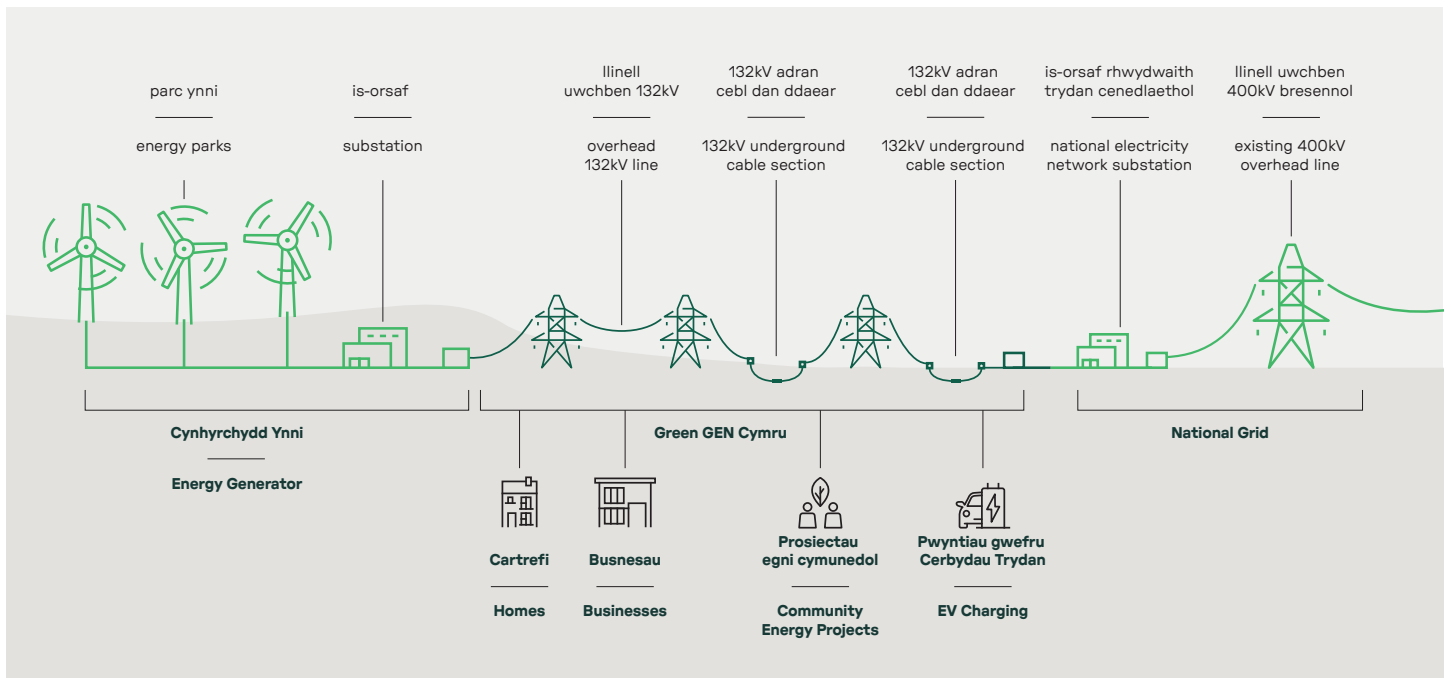

Our proposed new connection is between the Lan Fawr Energy Park located east of Llanddewi Brefi, Ceredigion and a new National Grid substation at Llandyfaelog, Carmarthenshire. The new connection would help build a stronger, more resilient electricity network for Wales that unlocks clean, renewable energy for our businesses and communities.

We have reviewed your feedback to our first consultation and updated our proposals based on what you told us, and further technical assessments. Our latest proposals include:

- A new draft route alignment near Cwmann to be further away from the homes and the primary school.
- A section of undergrounding in the Merlin's Hill area in recognition of its cultural and historical significance.
- A second section of undergrounding near to Llandyfaelog substation to help manage visual effects in an area where there is already existing infrastructure.
- A draft route alignment showing proposed locations for pylons, seeking to keep effects as low as we can on communities and the landscape – the more detailed design will give people a much better sense of what the connection could look like from where they live.

Edrychwch ar ein llwybr

Sganiwch y cod QR i weld map manwl o'r cynllun alinio llwybr drafft arfaethedig.

View our route

Scan the QR code to see a detailed map of the draft route alignment.

Rhoi eich adborth

Gallwch chi ddylanwadu ar ddyluniad y cysylltiad o hyd – rydym ni'n gofyn i bobl am adborth er mwyn i ni allu parhau i edrych ar ffyrdd o leihau'r effeithiau.

- Llenwch ffurflen adborth ar ein gwefan neu gofynnwch am un gan ein tîm drwy ffonio **0800 915 2496**
- Anfonwch e-bost atom yn info@greengentowyteifi.com
- Ysgrifennwch atom yn **RHADBOST Green GEN Cymru TT**

Submit your feedback

The design of the connection is still open to influence – we're asking people to give us their feedback so we can continue to look at ways to keep effects as low as we can.

- Complete a feedback form on our website or request one from the team by calling **0800 915 2496**
- Email us at: info@greengentowyteifi.com
- Write to us at: **FREEPOST Green GEN Cymru TT**