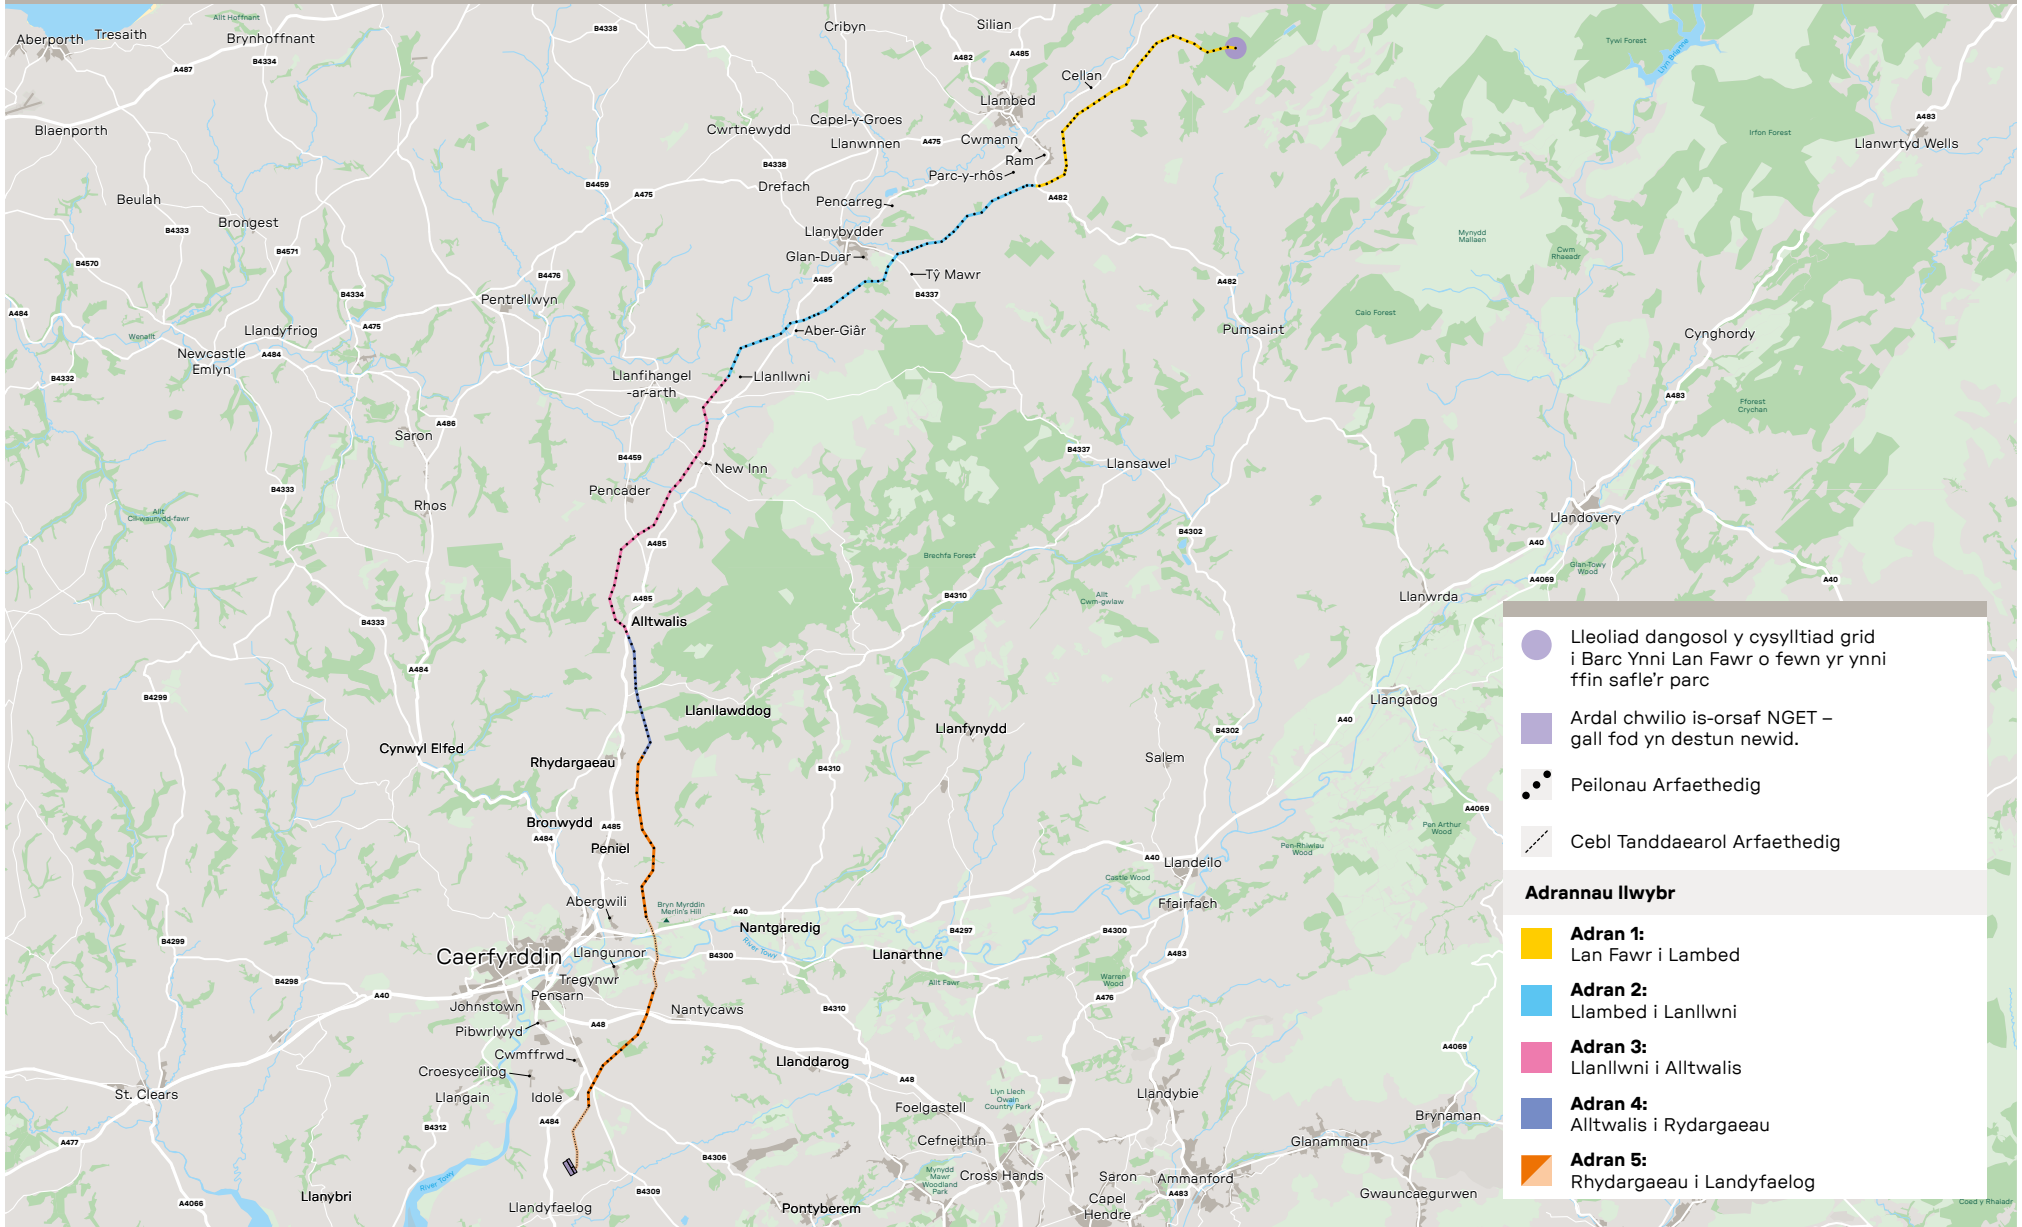

# Trosolwg

- Lleoliad dangosol o y cysylltiad grid i Barc Ynni Lan Fawr o fewn yr ynni ffin safle'r parc
- Ardal chwilio is-orsaf NGET – gall fod yn destun newid.
- Peilonau Arfaethedig
- Cebi Tanddaearol Arfaethedig

**Adrannau llwybr**

- Adran 1:**  
Lan Fawr i Llambed
- Adran 2:**  
Llambed i Llanllwni
- Adran 3:**  
Llanllwni i Alltwalis
- Adran 4:**  
Alltwalis i Rydargaeau
- Adran 5:**  
Rydargaeau i Landyfaelog